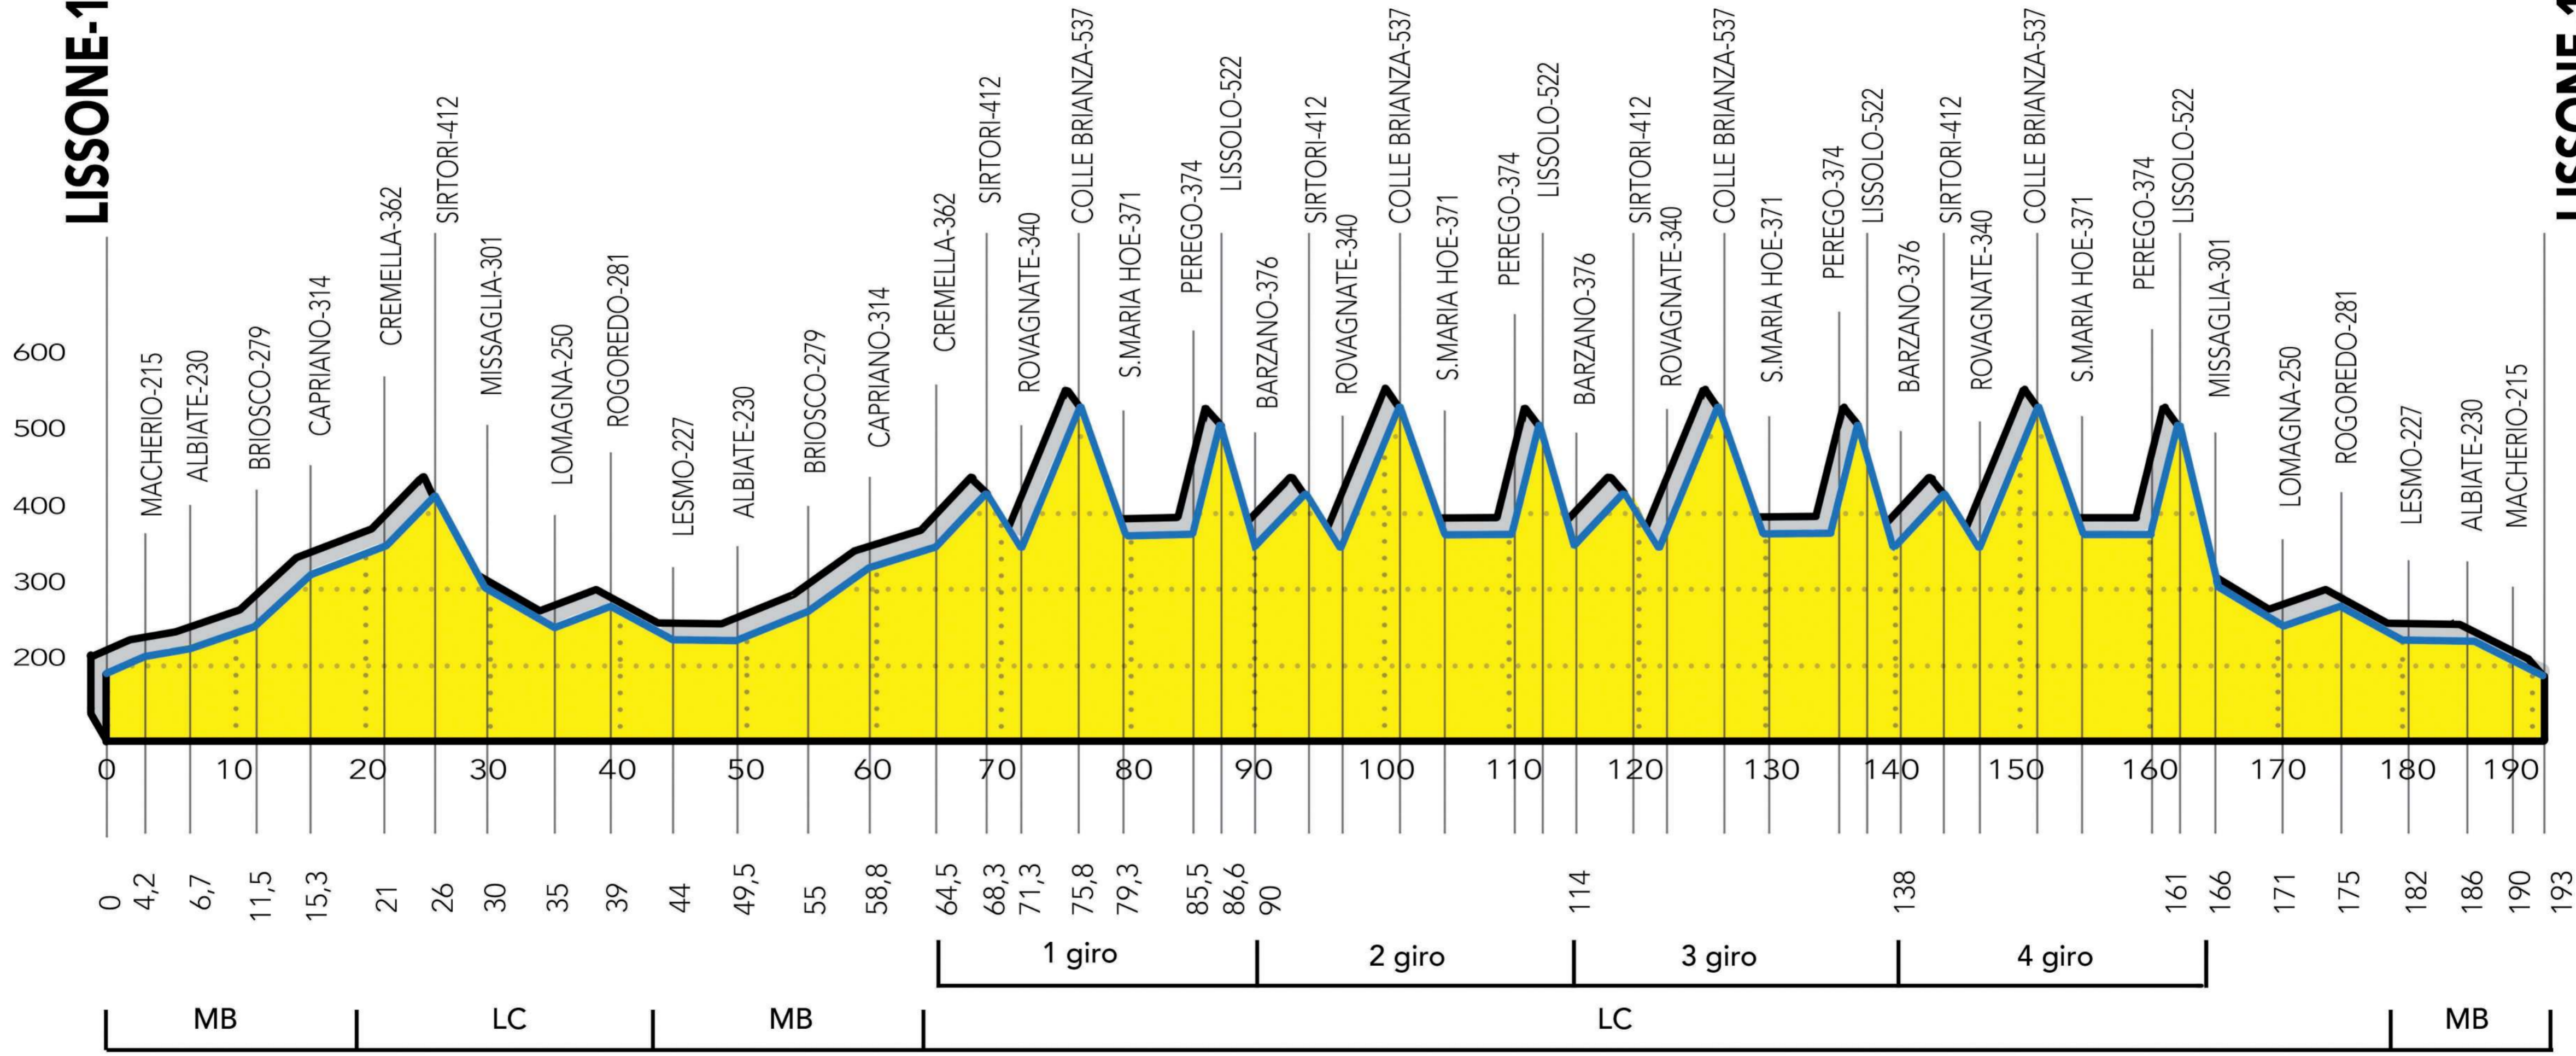

LISSONE-191m

LISSONE-191m